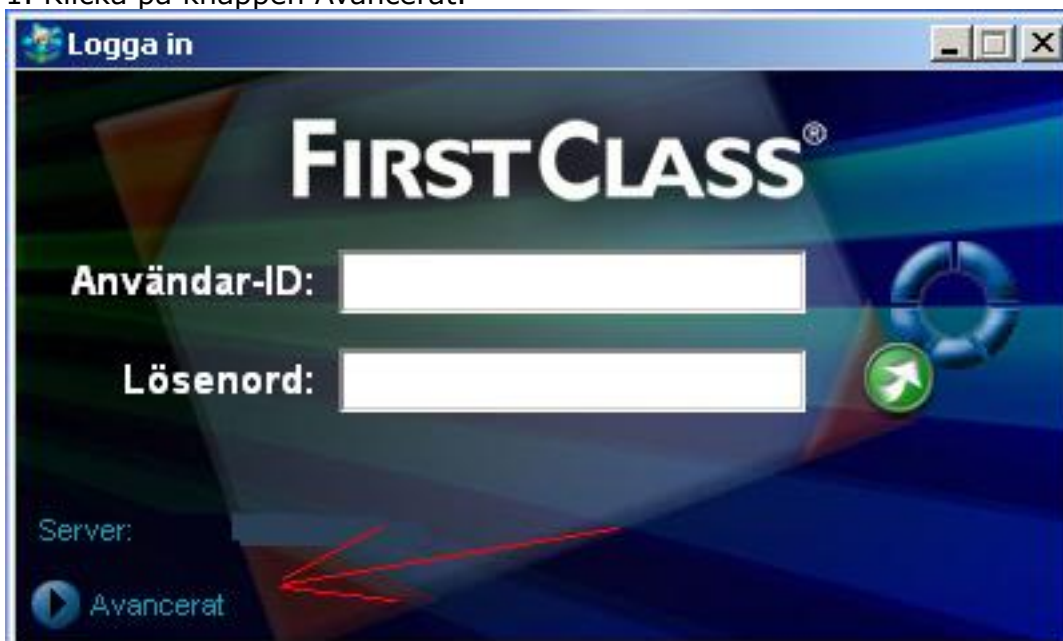

Länk för inloggning till Vilhelminas First Class:
<http://fc.vilhelmina.se/Login/>

Här kan du ladda ner filen för FirstClass.

Innan du loggar in första gången så måste du ställa in vilken server som du vill koppla upp mot.
Gör så här:

1. Klicka på knappen Avancerat.

2. Klicka vidare på knappen Ställ in...

3. Skriv in sökvägen till servern. Om du ska ansluta mot Vilhelminas First Class så skriver du in *firstclass.vilhelmina.se* i rutan nedan: